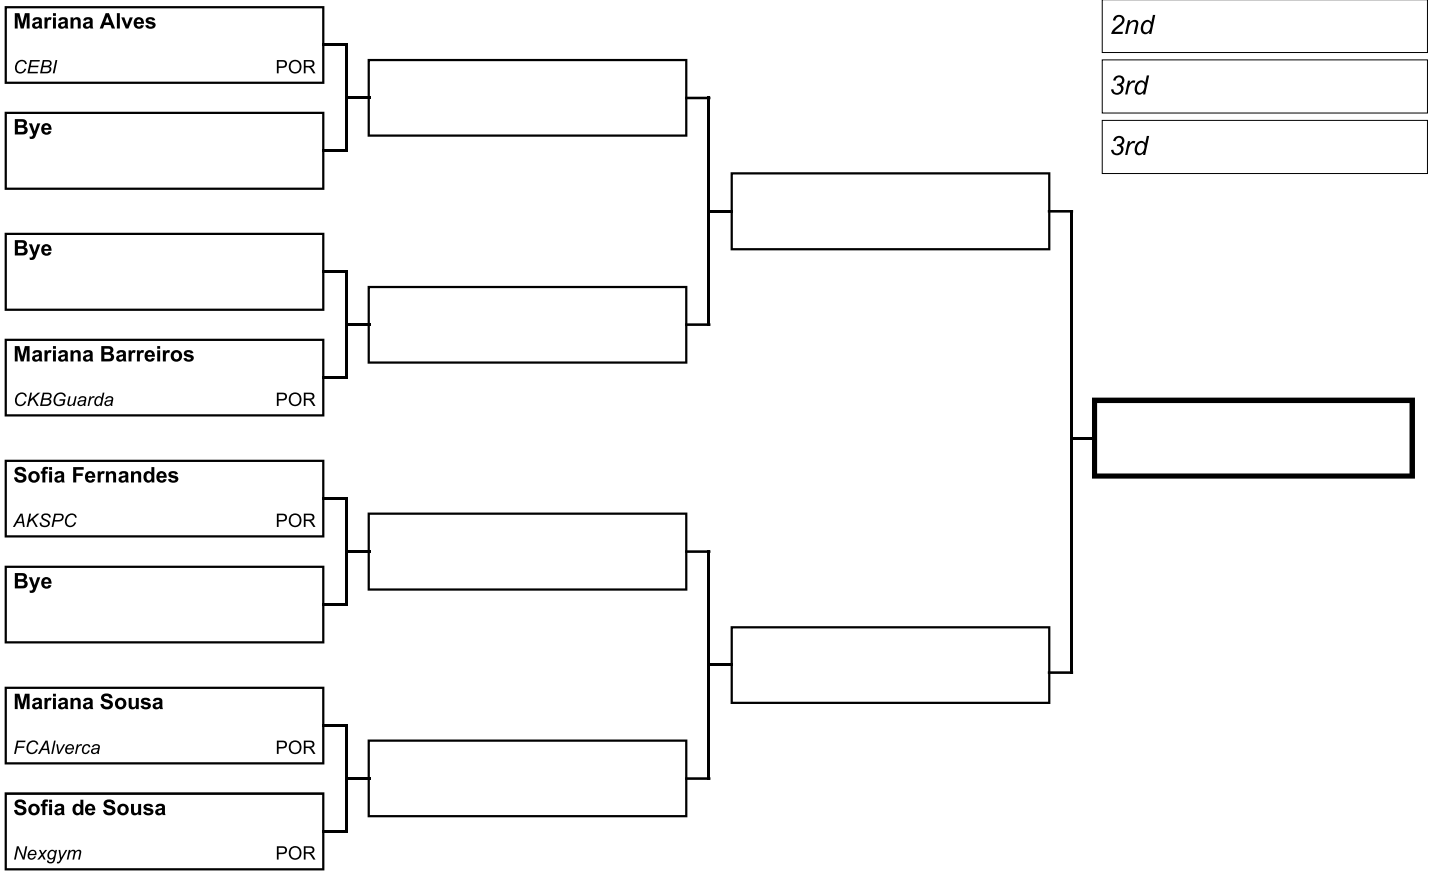

POOL: 1

Referees

Kimura@ - www.karate-hub.com - events plataform

--	--	--	--	--

POOL: 1

REPECHAGE

Referees

--	--	--	--	--