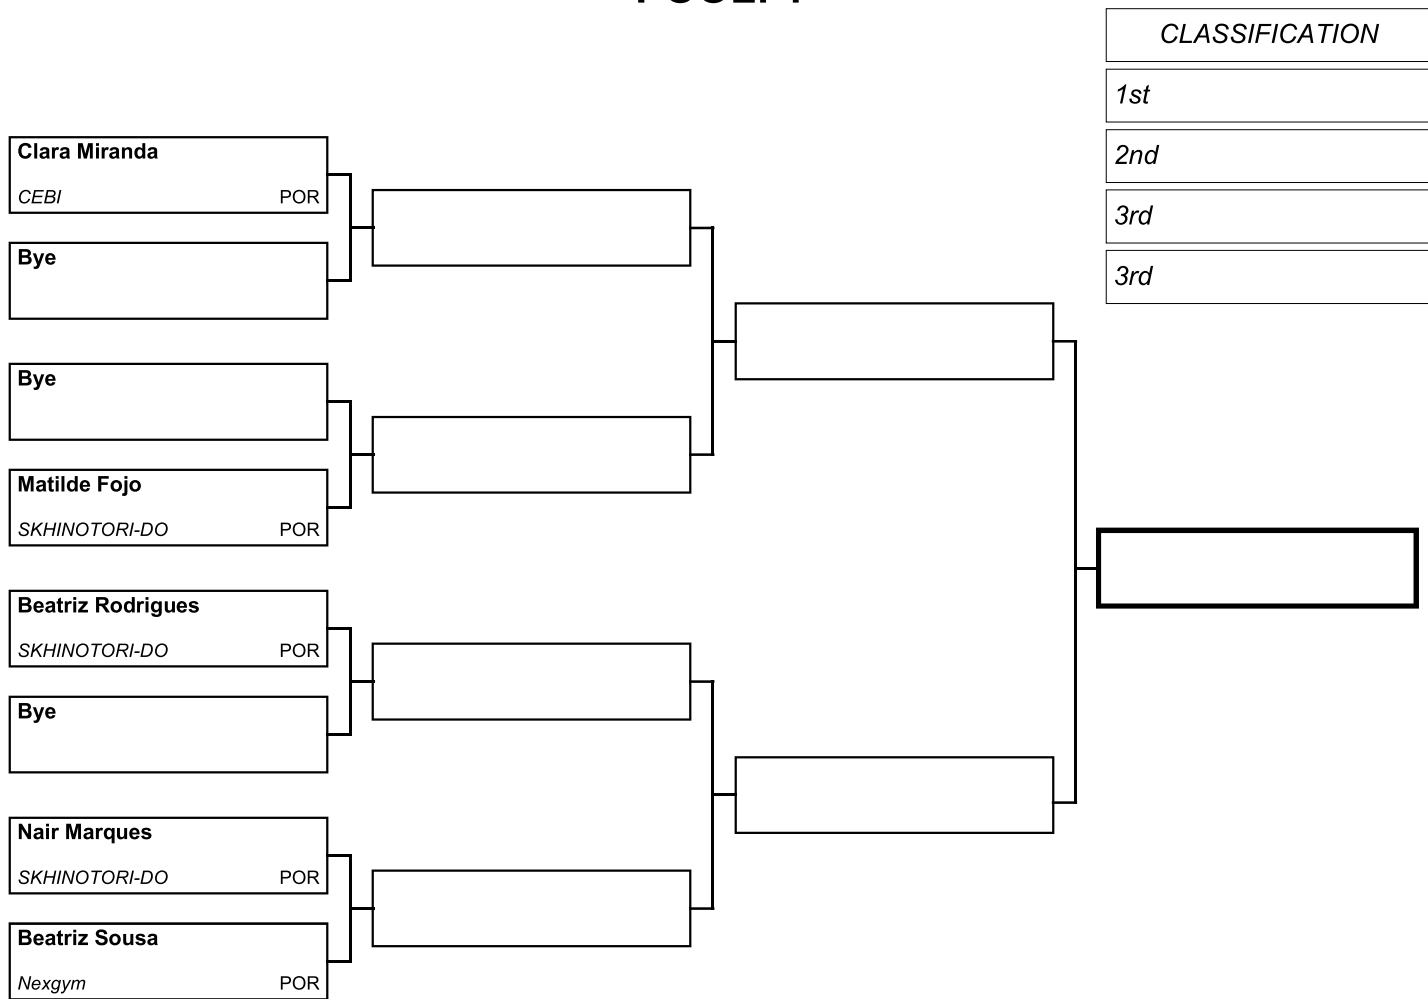

POOL: 1

Referees

Kimura@ - www.karate-hub.com - events plataform

--	--	--	--	--

POOL: 1

REPECHAGE

Referees

--	--	--	--	--